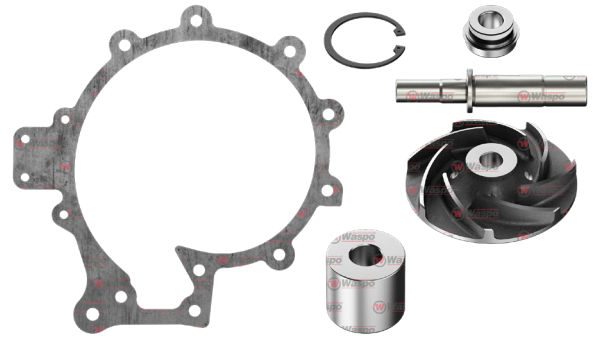

407-7702

REPAIR KIT

OE NO