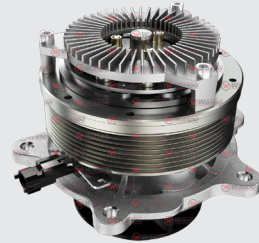

428-7701

WATER PUMP

OE NO

1949539
2104577