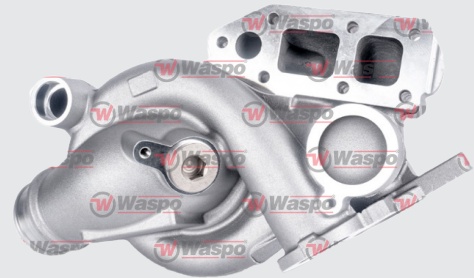

419-7750

HOUSING

OE NO

1678005