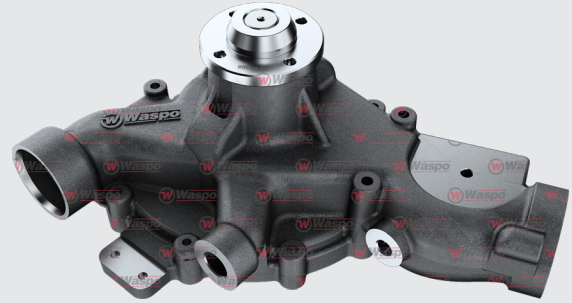

414-7701

WATER PUMP

OE NO

1734841