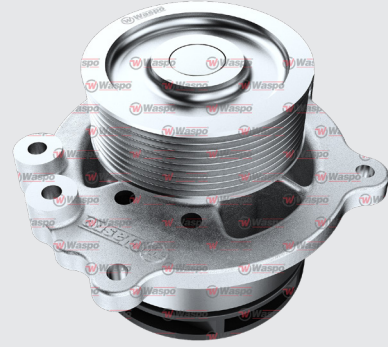

## 408-7701

WATER PUMP

OE NO

1441060

1609854

1394890

0683580

DAF

# 409-7701

WATER PUMP

OE NO

1778280	1747963	1653974
1738991	1747962	1653975
1828162	1742259	0931147
1828142	1742258	931034
1828141	1639196	
1853300	1664762	