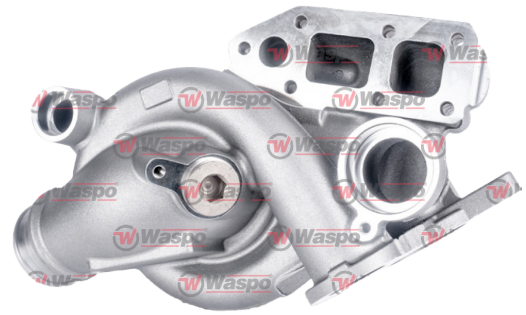

409-7750

HOUSING

OE NO

1678005S