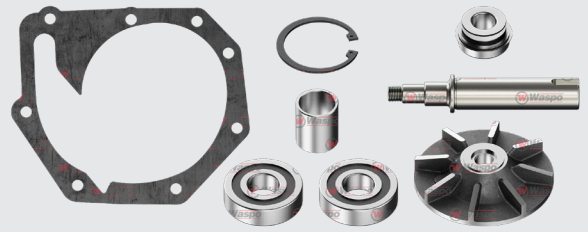

411-7702

REPAIR KIT

OE NO