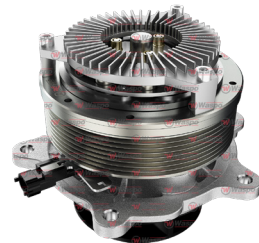

429-7701

WATER PUMP

OE NO

1922223
1934326
1995152
2104574