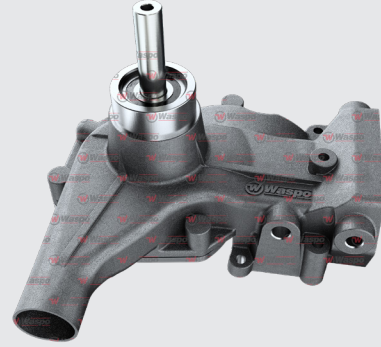

417-7701

WATER PUMP

OE NO

680520