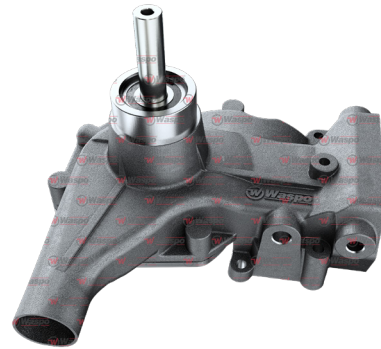

418-7701

WATER PUMP

OE NO

0680521