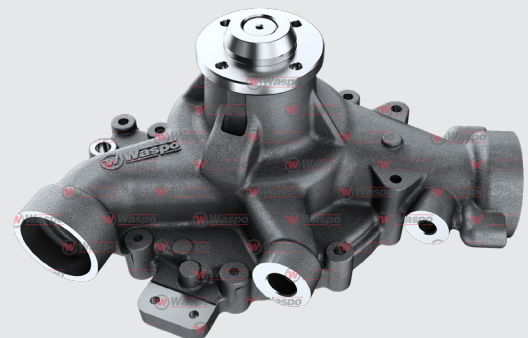

## 408-7701

WATER PUMP

OE NO

1441060

1609854

1394890

0683580

DAF

# 409-7701

WATER PUMP

OE NO

1778280	1747963	1653974
1738991	1747962	1653975
1828162	1742259	0931147
1828142	1742258	931034
1828141	1639196	
1853300	1664762	