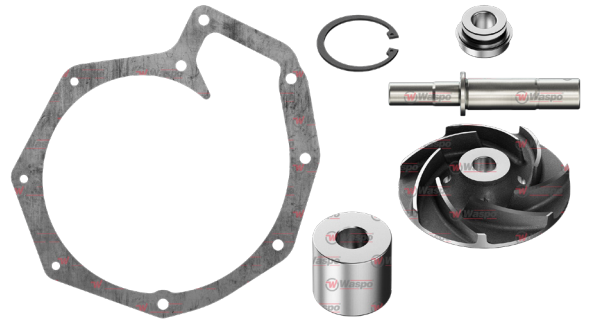

404-7702

REPAIR KIT

OE NO