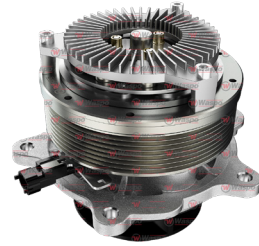

427-7701

WATER PUMP

OE NO

1949540
2104578