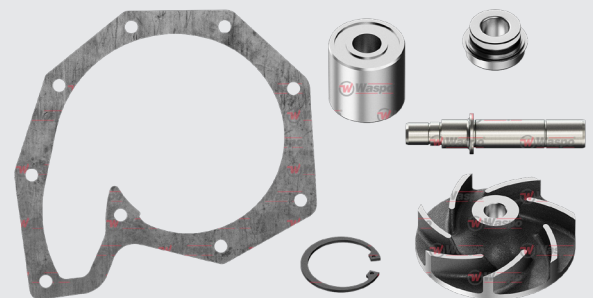

# 410-7702

REPAIR KIT

OE NO

---

DAF