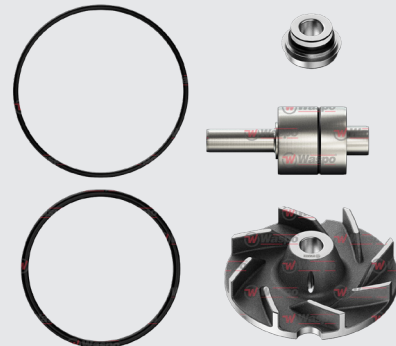

613-7702

REPAIR KIT

OE NO

OENO	WASPO NO	PAGE
42530033	601-7701	2
500350785	601-7701	2
99445447	601-7701	2
98479675	601-7701	2
93190287	601-7701	2
93190285	601-7701	2
98447661	601-7701	2
42530032	602-7701	2
61315472	602-7701	2
93190286	602-7701	2
503475055	602-7701	2
500350798	603-7701	2
93190288	603-7701	2
93190284	603-7701	2
93191101	604-7701	2
4679242	604-7701	2
4655054	604-7701	2
4655010	604-7701	2
4639182	604-7701	2
98497117	605-7701	3
98465322	605-7701	3
98415712	605-7701	3
4813370	605-7701	3
4813371	605-7701	3
4784454	605-7701	3
504290853	605-7701	3
42535615	606-7701	3
42532082	606-7701	3
500356553	607-7701	3
99483937	608-7701	3
99460305	608-7701	3
5001859590	608-7701	3
504201935	608-7701	3
5801931331	608-7701	3
926371	608-7701	3
504029280	609-7701	4
5801702443	609-7701	4
504093706	610-7701	4
504062854	611-7701	4
503622660	611-7701	4
4891252	611-7701	4
500361919	612-7701	4
500300476	612-7701	4
500361203	612-7701	4