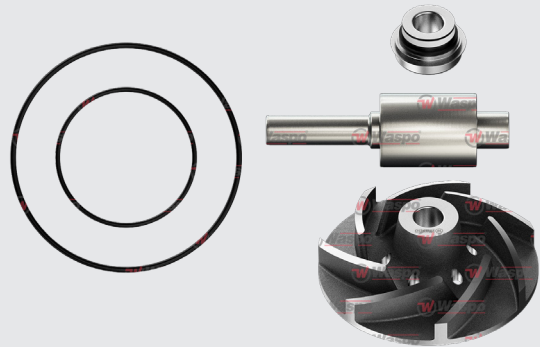

601-7702

REPAIR KIT

OE NO