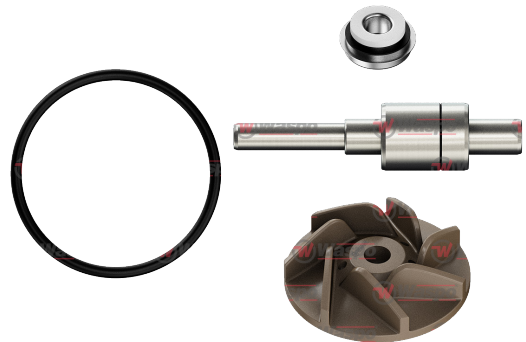

613-7702

REPAIR KIT

OE NO

OENO	WASPO NO	PAGE
42530033	601-7701	2
500350785	601-7701	2
99445447	601-7701	2
98479675	601-7701	2
93190287	601-7701	2
93190285	601-7701	2
98447661	601-7701	2
42530032	602-7701	2
61315472	602-7701	2
93190286	602-7701	2
503475055	602-7701	2
500350798	603-7701	2
93190288	603-7701	2
93190284	603-7701	2
93191101	604-7701	2
4679242	604-7701	2
4655054	604-7701	2
4655010	604-7701	2
4639182	604-7701	2
98497117	605-7701	3
98465322	605-7701	3
98415712	605-7701	3
4813370	605-7701	3
4813371	605-7701	3
4784454	605-7701	3
504290853	605-7701	3
42535615	606-7701	3
42532082	606-7701	3
500356553	607-7701	3
99483937	608-7701	3
99460305	608-7701	3
5001859590	608-7701	3
504201935	608-7701	3
5801931331	608-7701	3
926371	608-7701	3
504029280	609-7701	4
5801702443	609-7701	4
504093706	610-7701	4
504062854	611-7701	4
503622660	611-7701	4
4891252	611-7701	4
500361919	612-7701	4
500300476	612-7701	4
500361203	612-7701	4