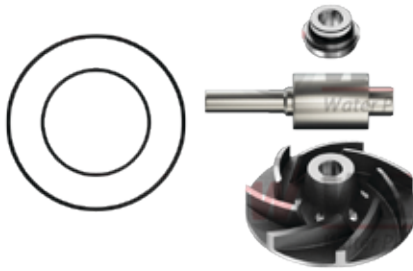

601-7702

Repair Kit