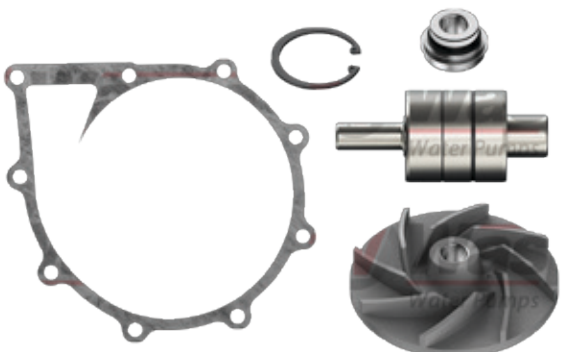

133-7702

Repair Kit

OEM Nr:
51 06599 6091
51 06599 6094