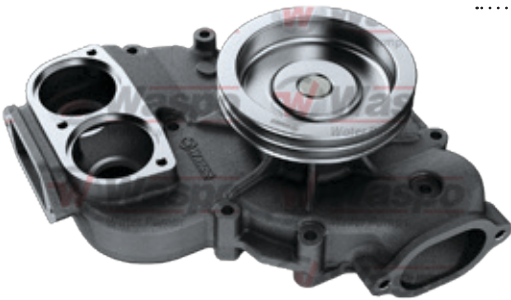

51 06500 9547

waspo.com.tr

114-7701

Water Pump

OEM Nr:

51 06500 6546

51 06500 9546

waspo.com.tr

128-7701

Water Pump

OEM Nr:

51 06500 6616

51 06500 9616

130-7701

Water Pump

OEM Nr:

51 06500 6548

51 06500 9548

waspo.com.tr

141-7701

Water Pump

OEM Nr:

51 06500 6657

51 06500 9657