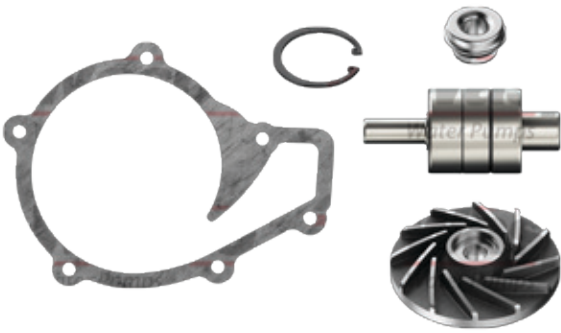

119-7702

Repair Kit

OEM Nr:

51 06599 6068

51 06599 6060

waspo.com.tr