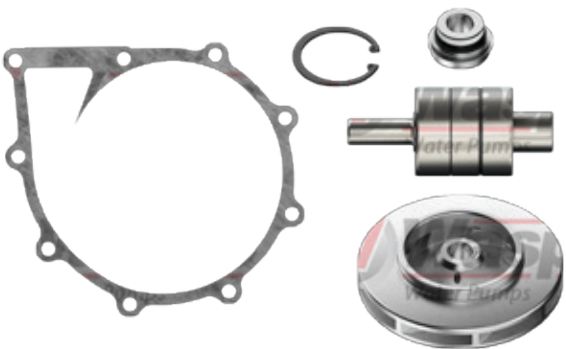

OEM Nr:
51 06599 6023

waspo.com.tr

122-7792

Repair Kit

OEM Nr:
51 06599 6022

waspo.com.tr

132-7702

Repair Kit