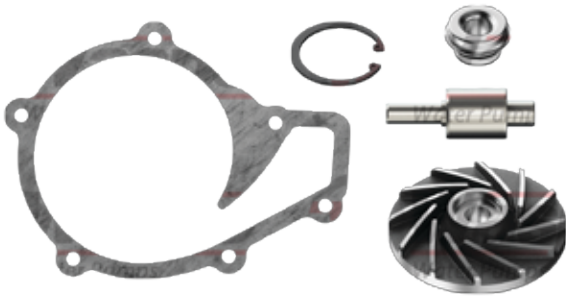

waspo.com.tr

123-7702

Repair Kit

OEM Nr:

51 06599 6055

51 06599 6052

122-7702

Repair Kit