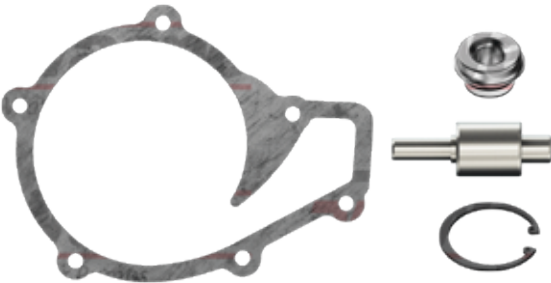

122-7792

Repair Kit

OEM Nr:
51 06599 6022

waspo.com.tr