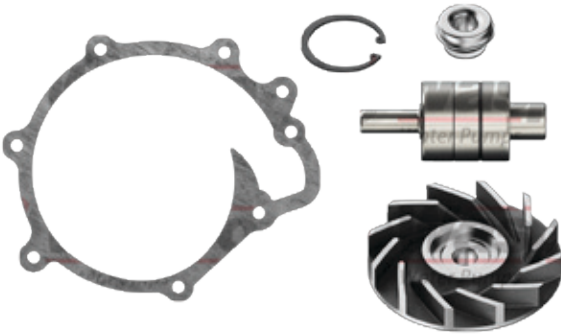

OEM Nr.

117-7702

Repair Kit

OEM Nr:

51 06599 6067

waspo.com.tr

118-7702

Repair Kit