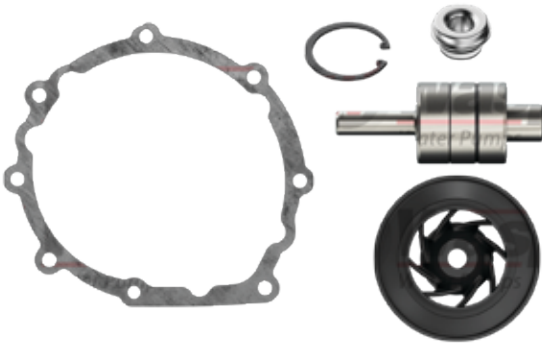

51 06599 6025

51 06599 6021

waspo.com.tr

143-7702

Repair Kit

OEM Nr.

151-7702

Repair Kit