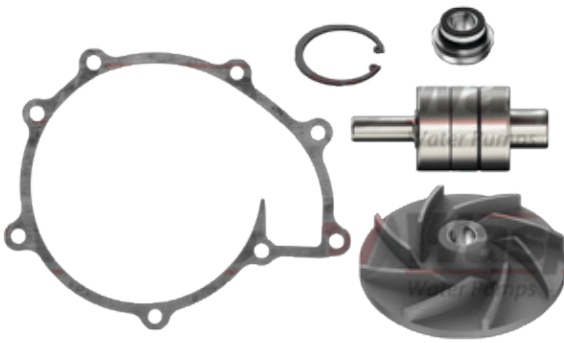

OEM Nr:
51 6599 6086

waspo.com.tr

133-7702

Repair Kit

OEM Nr:
51 06599 6091
51 06599 6094

125-7702

Repair Kit

OEM Nr.