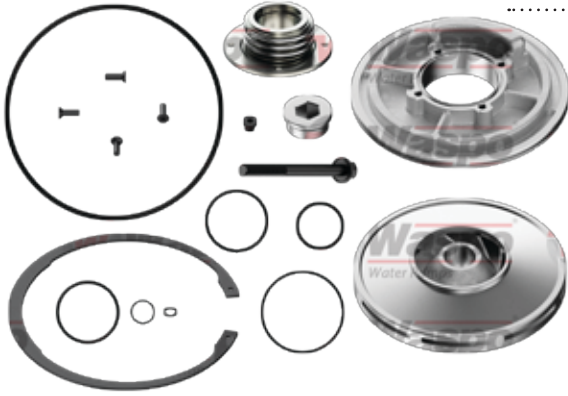

131-7702

Repair Kit