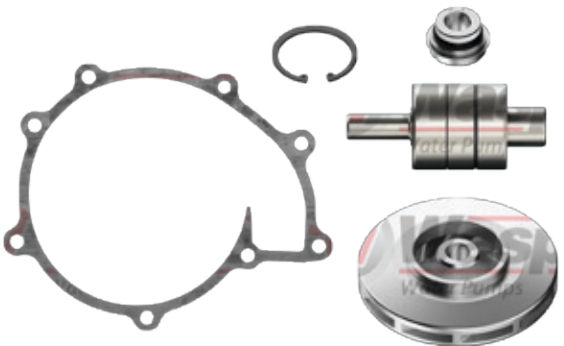

138-7702

Repair Kit