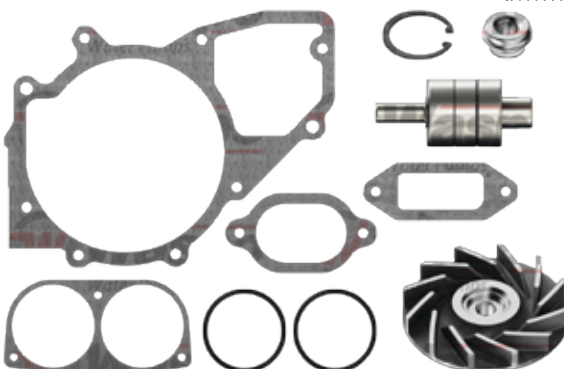

51 06599 6010

51 06599 6011

51 06599 6012

51 06599 6035

waspo.com.tr

111-7702

Repair Kit

OEM Nr: