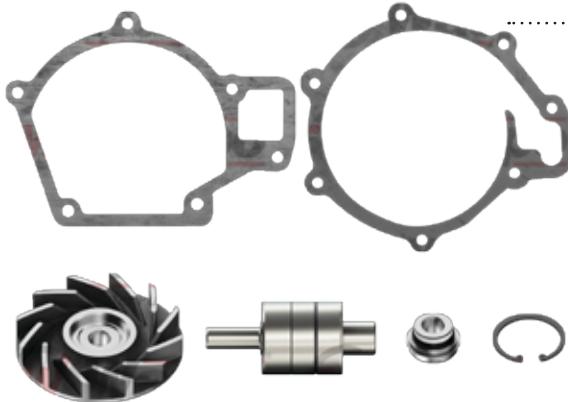

115-7702

Repair Kit