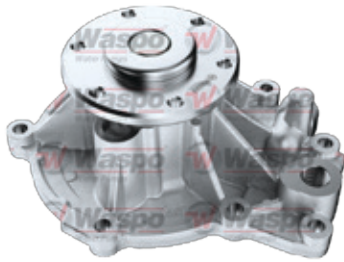

136-7701

Water Pump

OEM Nr.

51 06500 6673

51 06500 6692

51 06500 9673

51 06500 9692

waspo.com.tr