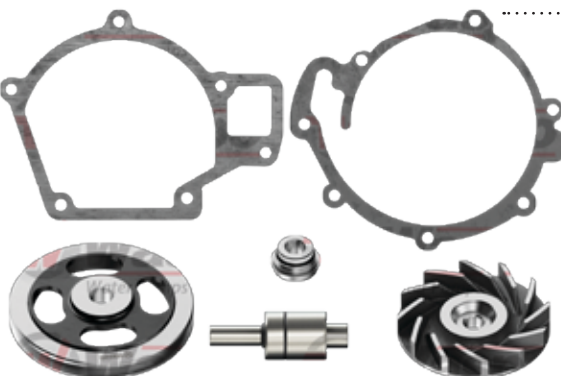

123-7702

Repair Kit

OEM Nr:

51 06599 6055

51 06599 6052