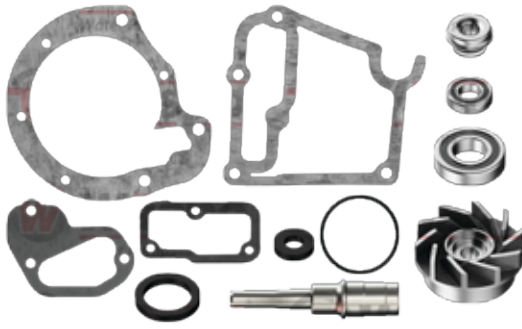

OEM Nr:

364 200 1801

364 200 0060

376 200 0301

224-7702

Repair Kit

OEM Nr:

- 364 200 0804
- 364 200 0504
- 364 200 0304
- 364 200 0204
- 384 200 0004