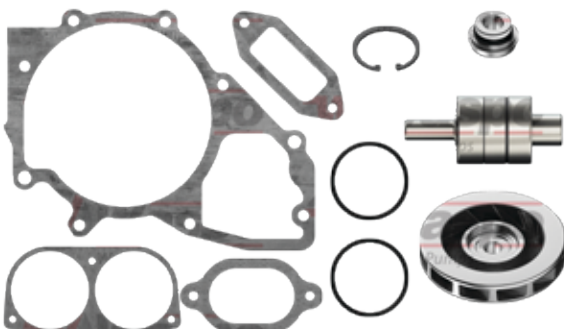

220-7702

Repair Kit