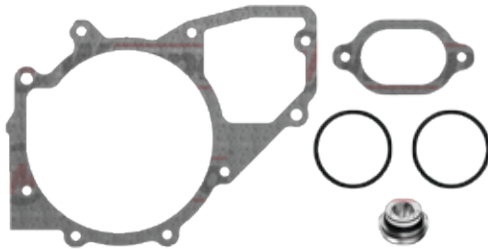

211-7792

Repair Kit