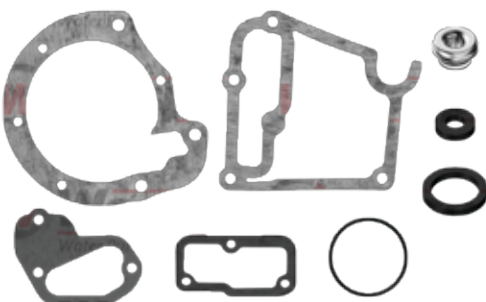

OEM Nr:

366 200 0804

366 200 0604

366 200 0304

366 200 0004

waspo.com.tr

204-7792

Repair Kit