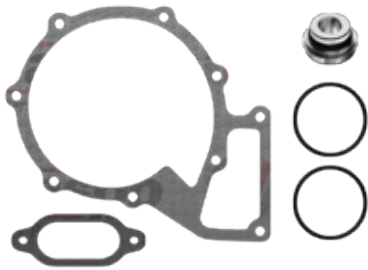

OEM Nr:

542 200 0701

waspo.com.tr