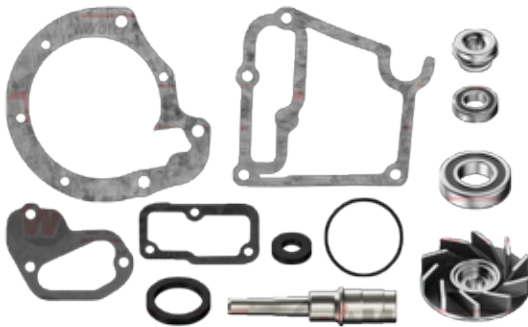

360 586 0420

360 200 0304

360 586 0320

360 200 0104

360 200 0704

waspo.com.tr

204-7702

Repair Kit