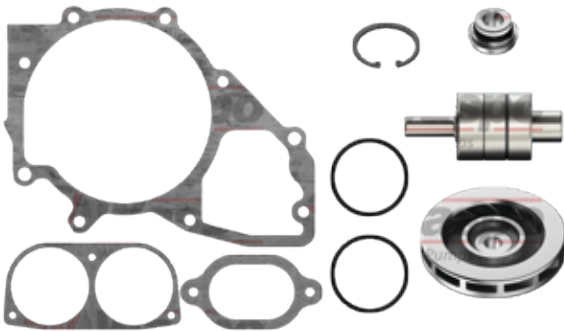

211-7792

Repair Kit

OEM Nr:

- 422 200 0901
- 422 200 0060

waspo.com.tr

219-7702

Repair Kit

OEM Nr: