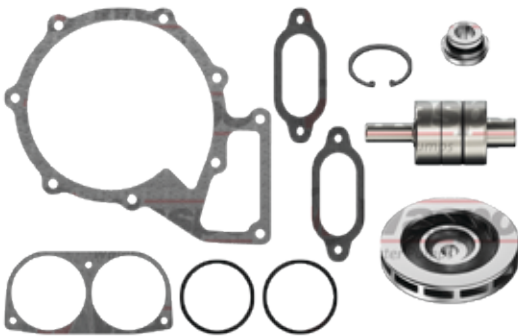

214-7702

Repair Kit