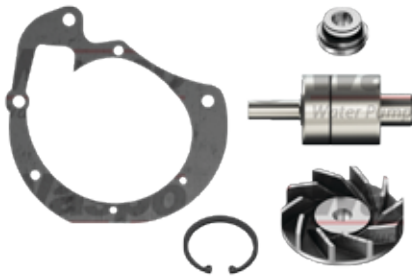

243-7702

Repair Kit

OEM Nr:

376 200 0304

waspo.com.tr

waspo.com.tr