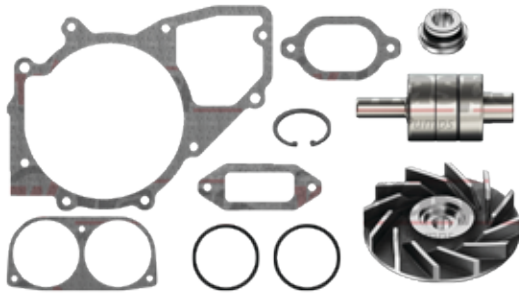

423 586 0020

403 586 0020

MERCEDES

211-7702

Repair Kit

OEM Nr:

- 422 200 0404
- 422 200 0204
- 422 200 0004
- 422 200 0504

waspo.com.tr