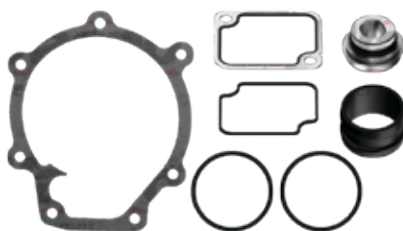

OEM Nr:

904 200 1101

906 200 1001

904 200 0501