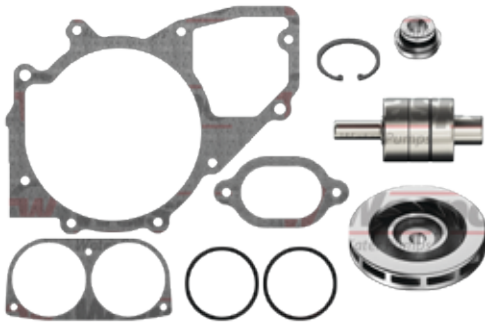

- 457 200 0104
- 457 200 0004
- 475 200 0104

waspo.com.tr

220-7702

Repair Kit

OEM Nr:

MERCEDES

212-7702

Repair Kit