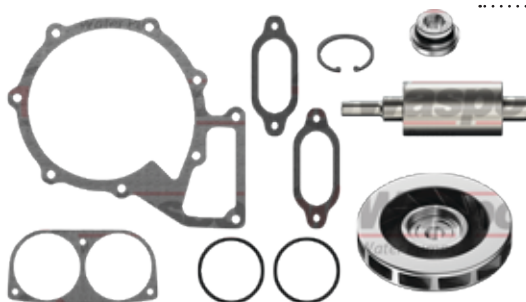

214-7702

Repair Kit

OEM Nr:

541 200 0004

waspo.com.tr

217-7702

Repair Kit

OEM Nr: