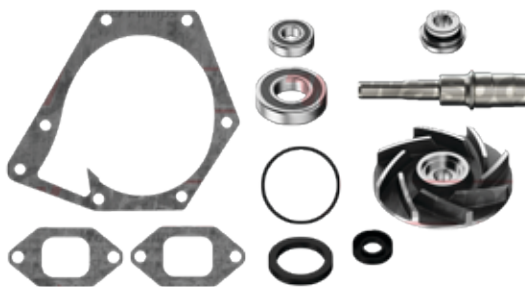

205-7702

Repair Kit

OEM Nr:

- 355 200 1404
- 355 200 1004
- 355 200 0704
- 355 586 0620