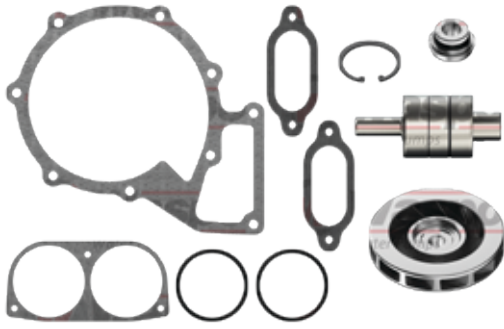

MERCEDES

215-7702

Repair Kit

OEM Nr:

542 200 0004

542 200 0104

waspo.com.tr

215-7792

Repair Kit