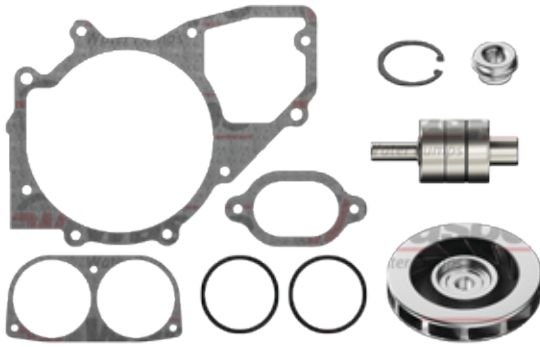

RENAULT

706-7702

Repair Kit

OEM Nr. ....

..... waspo.com.tr .....

719-7702

Repair Kit