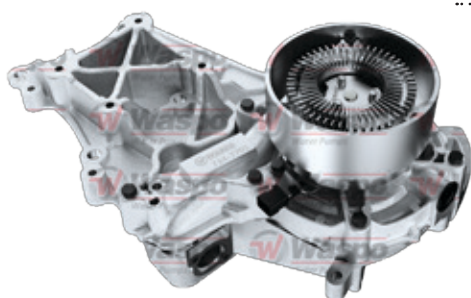

734-7701

Water Pump

OEM Nr.

74 20 921 951

74 21 643 286

waspo.com.tr