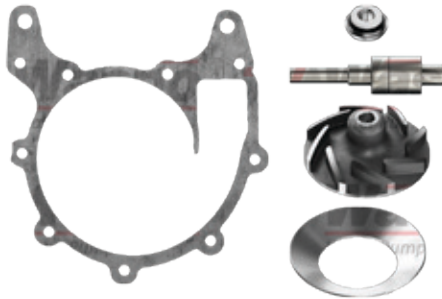

715-7702

Repair Kit