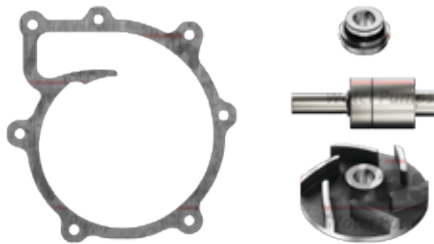

702-7702

Repair Kit