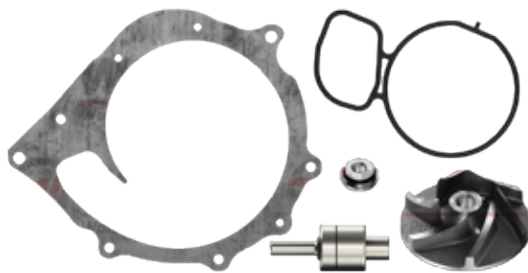

OEM Nr. ....

waspo.com.tr

517-7702

Repair Kit