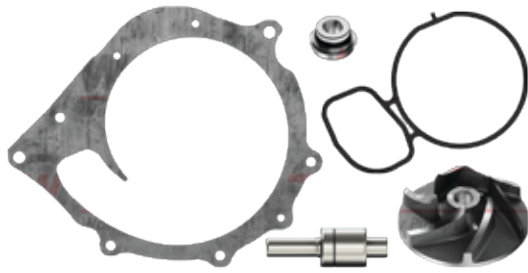

SCANIA

514-7702

Repair Kit

OEM Nr. ....

waspo.com.tr

509-7702

Repair Kit