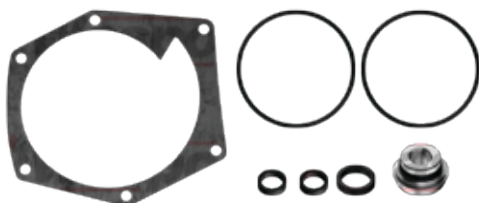

Repair Kit

OEM Nr:

- 550 206
- 550 048

waspo.com.tr

507-7702

Repair Kit

OEM Nr:

- 550 269