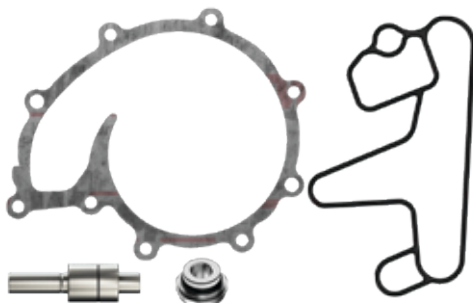

513-7702

Repair Kit

OEM Nr:

- 551 362
- 552 128
- 552 108