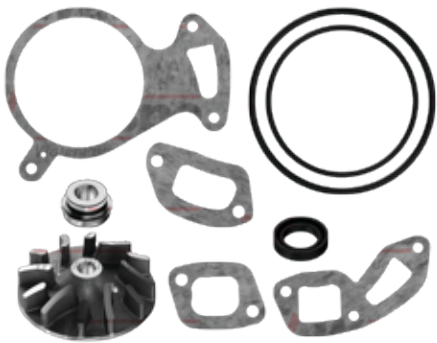

506-7702

Repair Kit