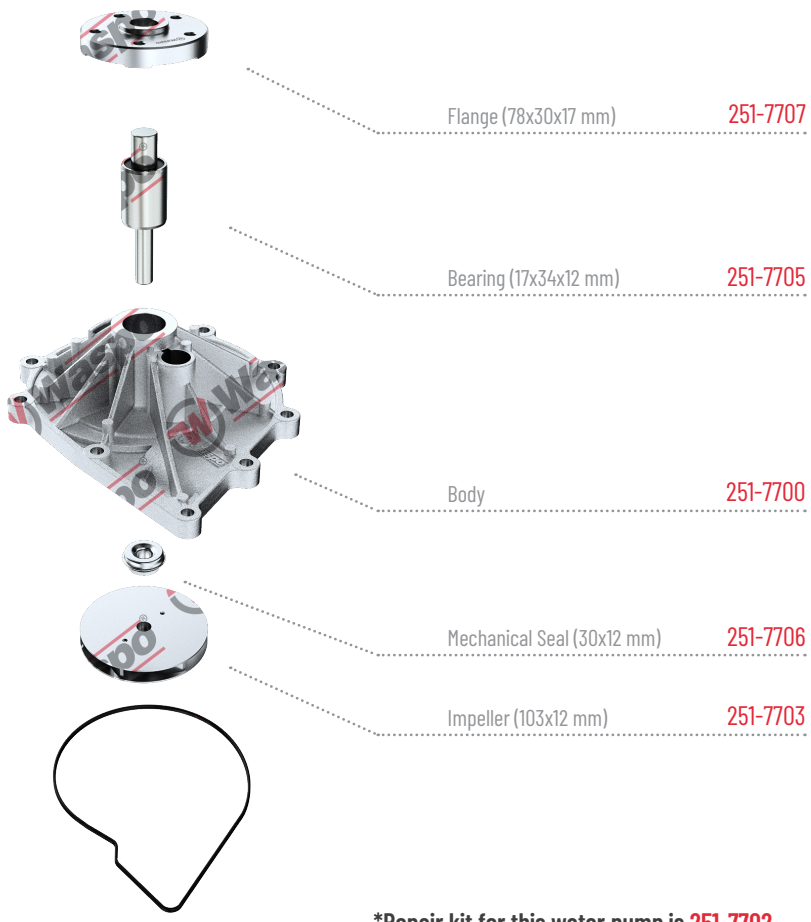

251-7701
Water Pump

BOX CONTENTS
251-7709

OE NO	Type	Engine
472 200 0401		OM 470 LA
472 200 0101		OM 471 LA
472 200 0001		OM 472 LA
		OM 473 LA

MERCEDES

***Repair kit for this water pump is 251-7702**