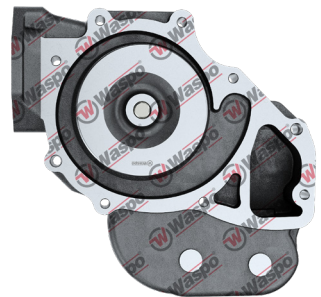

# 705-7701

Water Pump

**BOX CONTENTS**  
705-7709

| OE NO                          | Type                       | Engine      |
|--------------------------------|----------------------------|-------------|
| 50 00 281 838<br>50 00 280 678 | GR251-TR251<br>PS30 - HI38 | D 2566 MTSF |

RENAULT

Flange (108x56x25 mm) **706-7707**

Circlip (DIN472 55x2 mm) **706-8111**

Bearing (25x55x16 mm) **706-7705**

Body **705-7700**

Mechanical Seal (36,5x16 mm) **707-7706**

Impeller (125x16 mm) **706-7703**