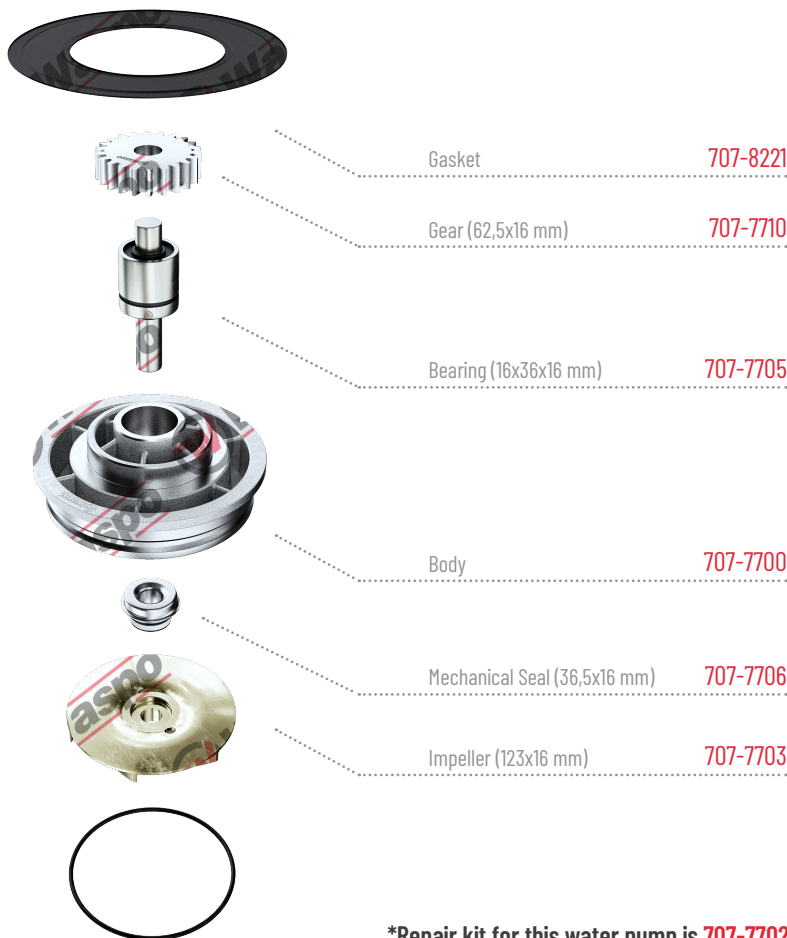

# 707-7701

Water Pump

**BOX CONTENTS**  
707-7709

OE NO	Type	Engine
50 01 857 427	50 10 550 550	PREMIUM
50 01 858 484	50 10 550 549	TRACTEUR
50 01 858 005	50 10 477 734	KERAX
50 10 550 552	50 10 477 321	
50 10 550 551	50 10 477 162	

RENAULT

\*Repair kit for this water pump is **707-7702**