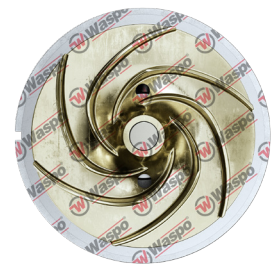

# 707-7701

Water Pump

**BOX CONTENTS**  
707-7709

OE NO	Type	Engine
50 01 857 427	50 10 550 550	PREMIUM
50 01 858 484	50 10 550 549	TRACTEUR
50 01 858 005	50 10 477 734	KERAX
50 10 550 552	50 10 477 321	
50 10 550 551	50 10 477 162	

RENAULT

\*Repair kit for this water pump is **707-7702**