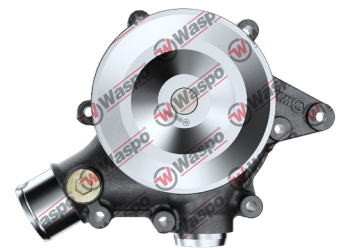

**BOX CONTENTS**  
701-7709

# 714-7701

Water Pump

OE NO	Type	Engine
50 10 450 892	ME/SE/CE 160/ 180/ 210	MIDR 06.20.45B
50 01 865 041	M/S 150/ 180/ 210/ 220/ 230 TI/ 250	MIDS 06.20.45B
74 22 485 206	PREMIUM PR 4x2 MIDLUM (FAB 42 B1 / 2 -43 C1 / 2 -43T / V) PREMIUM 4x4 MACK MS 200 / 250 / 300 MACK CS 200 / 250 / 300	

RENAULT

\*Repair kit for this water pump is **702-7702**