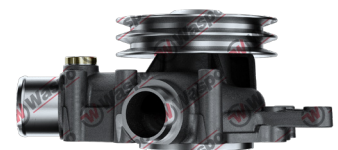

# 714-7701

Water Pump

OE NO	Type	Engine
50 10 450 892	ME/SE/CE 160/ 180/ 210	MIDR 06.20.45B
50 01 865 041	M/S 150/ 180/ 210/ 220/ 230 TI/ 250	MIDS 06.20.45B
74 22 485 206	PREMIUM PR 4x2 MIDLUM (FAB 42 B1 / 2 -43 C1 / 2 -43T / V) PREMIUM 4x4 MACK MS 200 / 250 / 300 MACK CS 200 / 250 / 300	