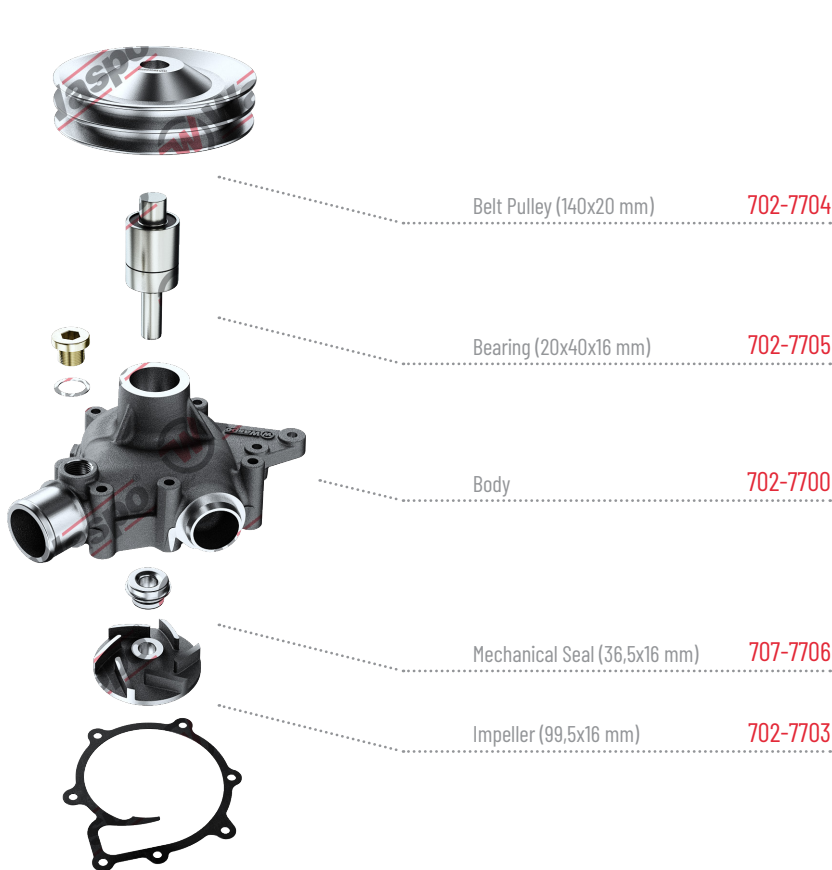

**BOX CONTENTS**  
701-7709

# 714-7701

Water Pump

OE NO	Type	Engine
50 10 450 892	ME/SE/CE 160/ 180/ 210	MIDR 06.20.45B
50 01 865 041	M/S 150/ 180/ 210/ 220/ 230 TI/ 250	MIDS 06.20.45B
74 22 485 206	PREMIUM PR 4x2 MIDLUM (FAB 42 B1 / 2 -43 C1 / 2 -43T / V) PREMIUM 4x4 MACK MS 200 / 250 / 300 MACK CS 200 / 250 / 300	

RENAULT

\*Repair kit for this water pump is **702-7702**