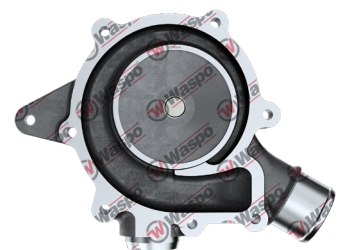

**BOX CONTENTS**  
701-7709

# 714-7701

Water Pump

OE NO	Type	Engine
50 10 450 892	ME/SE/CE 160/ 180/ 210	MIDR 06.20.45B
50 01 865 041	M/S 150/ 180/ 210/ 220/ 230 TI/ 250	MIDS 06.20.45B
74 22 485 206	PREMIUM PR 4x2 MIDLUM (FAB 42 B1 / 2 -43 C1 / 2 -43T / V) PREMIUM 4x4 MACK MS 200 / 250 / 300 MACK CS 200 / 250 / 300	

RENAULT

\*Repair kit for this water pump is **702-7702**