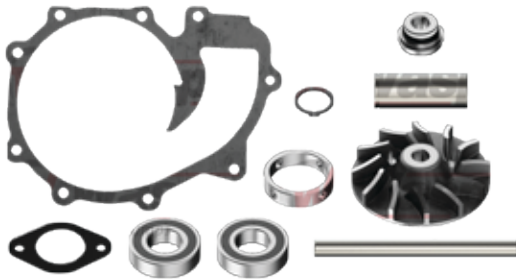

Repair Kit

OEM Nr:

- 276 806
- 275 985
- 275 607

waspo.com.tr

321-7702

Repair Kit

OEM Nr:

- 6 630 830
- 6 630 335