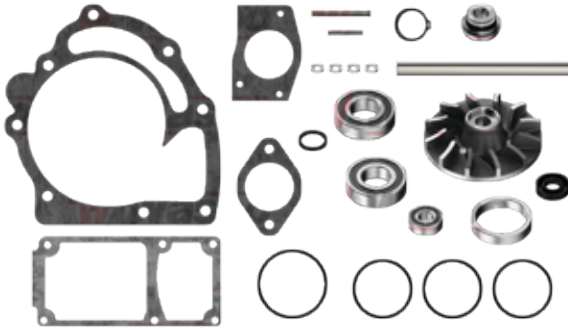

VOLVO

305-7702

Repair Kit

OEM Nr:

- 276 800
- 275 986
- 275 618
- 876 435

waspo.com.tr

315-7702

Repair Kit