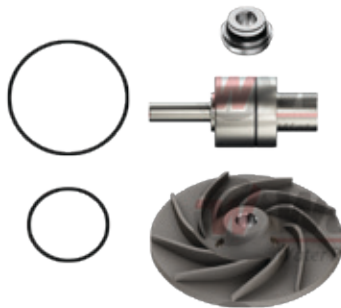

VOLVO

312-7702

Repair Kit

OEM Nr:

- 276 943
- 276 804
- 276 053

waspo.com.tr

322-7702

Repair Kit

OEM Nr:

- 276 942
- 276 835
- 276 803
- 276 054
- 275 624
- 85 107 763

waspo.com.tr

323-7702

Repair Kit

OEM Nr:

- 3 096 918

waspo.com.tr

325-7702

Repair Kit

OEM Nr: